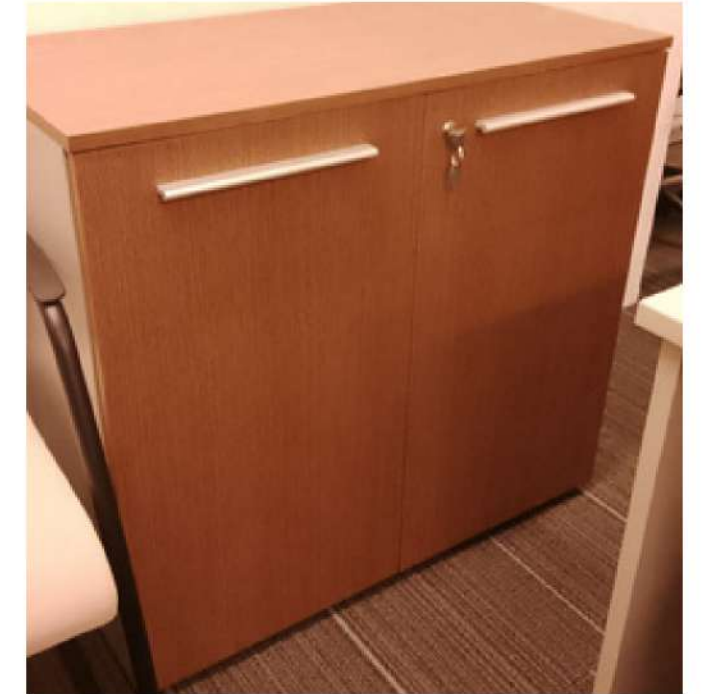

Modelo: **L 609 CNB4003 RTH**
Armario bajo con puertas y
tiradores grises
Cant. : 1
Precio: USD 120 + IVA