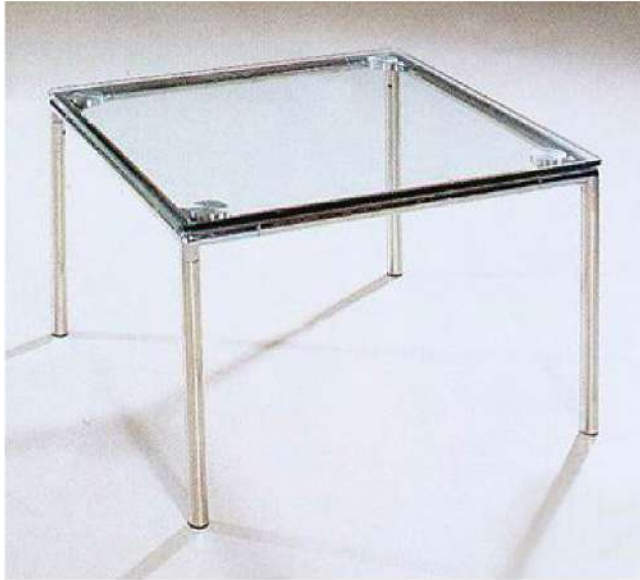

Mesa rectangular con tapa de vidrio templado, base en aluminio.

Dimensiones: **120 x 80 x 70 h**

Cant. : 1

Precio: USD 170 + IVA

Modelo: **SEPHORA 24A**

Mesa cuadrada con tapa de vidrio templado, base en aluminio

Dimensiones: **85 x 85 x 70 h**

Cant.: 9

Precio: USD 130 + IVA

Modelo: **SEPHORA 01**

Mesa redonda con tapa de vidrio templado, base en aluminio. **Detalle en el vidrio.**

Dimensiones: **90 cm diámetro**

Canti. : 1

Dimensiones: **200 x 100 x 72 h**

Canti. : 6

Precio: USD 490 + IVA

Modelo: **TMS EE7010 Y**

Mesa cuadrada EASY laminada en madera natural. Estructura en aluminio.

Dimensiones: **100 x 100**

Canti. : 8

Precio: USD 290 + IVA

Modelo: **L 586 - Luxy**
 Mesa ratona cuadrada,
 estructura cromada con tapa
 de vidrio. Dimensiones: **85 x**
85 x 70 h
Cant. :1
Precio: USD 150 + IVA

Modelo: **601 -ICB**
 Sillón un cuerpo tapizada en
 cuero color Marfil, estructura
 en acero inox. **Distintos**
tonos.
Cant. : 2
Precio: USD 250 + IVA